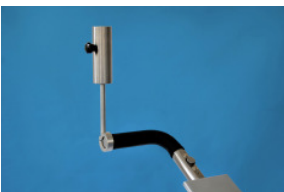

Schirmhalter aus Edelstahl €120,-
unser Preis € 99,-