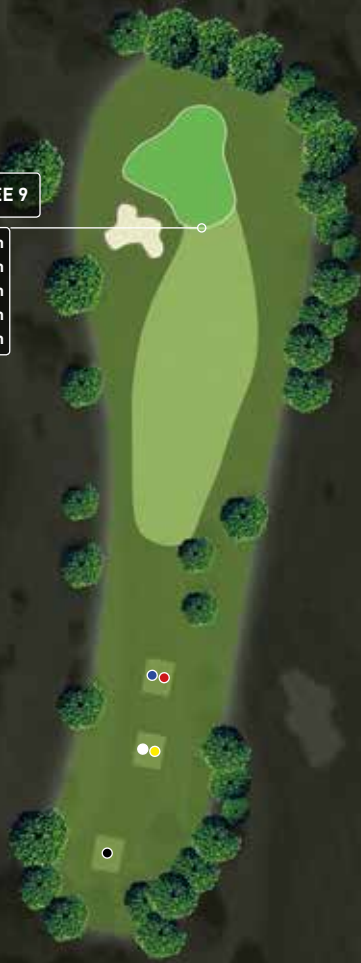

GOLFCLUB
TUNIBERG

BIRDIE-BOOK

LEGENDE

	Herren Championship		Wegweiser
	Herren hinterer Abschlag		Blitzschutzhütte
	Herren Standardabschlag Damen Championship		Toilette
	Damen hinterer Abschlag		Trinkwasser
	Damen Standardabschlag		Abmessungen Grün
	200 Meter Anfang Grün		Entfernungen
	150 Meter Anfang Grün		Brücke
	100 Meter Anfang Grün		Busch / Baum
	Ausgrenze		Fairway
	Penalty Area		Bunker
	Penalty Area frontal		Grün

- 202 m
- 230 m
- 230 m
- 174 m
- 174 m

WC

●	●	●	●	●
PAR 4	PAR 5	PAR 5	PAR 5	PAR 5
HCP 2	HCP 12	HCP 8	HCP 12	HCP 12
422 m	450 m	450 m	396 m	396 m

5

TEE 7

- 214 m
- 204 m
- 204 m
- 168 m
- 168 m

- 193 m
- 183 m
- 183 m
- 147 m
- 147 m

⚡

WC

●	●	●	●	●
PAR 4	PAR 4	PAR 4	PAR 4	PAR 4
HCP 18	HCP 16	HCP 16	HCP 16	HCP 16
333 m	323 m	323 m	287 m	287 m

6

TEE 8

- 228 m
- 228 m
- 187 m
- 187 m
- 165 m

- 204 m
- 204 m
- 163 m
- 163 m
- 141 m

●	●	●	●	●
PAR 4	PAR 4	PAR 4	PAR 4	PAR 4
HCP 12	HCP 10	HCP 12	HCP 10	HCP 10
354 m	354 m	313 m	313 m	291 m

7

← TEE 9

- 157 m
- 133 m
- 133 m
- 114 m
- 114 m

●	●	●	●	●	8
PAR 3	PAR 3	PAR 3	PAR 3	PAR 3	
HCP 14 170 m	HCP 18 146 m	HCP 18 146 m	HCP 18 127 m	HCP 18 127 m	

↑ TEE 10

WC

- 394 m
- 294 m
- 234 m
- 234 m
- 202 m